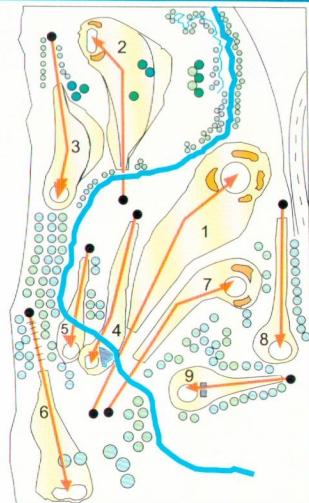

10	11	12	13	14	15	16	17	18	SEGUNDA VUELTA	TOTAL GROSS
315	291	271	248	157	231	167	186	70	1936	3872
305	247	245	246	151	210	160	179	67	1810	3620
4	6	8	10	16	12	14	2	18		

HANDICAP
TOTAL NETO

HOYO SALIDA	HORA SALIDA	CATEGORIA
-------------	-------------	-----------

4	4	4	4	3	3	3	3	3	31	62	HCP	NET

Club de Golf
Rio Blanco

HOYO	1	2	3	4	5	6	7	8	9	PRIMERA VUELTA
VARONES	315	291	271	248	157	231	167	186	70	1936
DAMAS	305	247	245	246	151	210	160	179	67	1810
HANDICAP	3	5	7	9	15	11	13	1	17	
PAR	4	4	4	4	3	4	3	3	3	31

FECHA	JUGADOR	TESTIGO	FIRMA

SCORE INDIVIDUAL	4	4	4	4	3	3	3	3	3	31

Club de Golf Rio Blanco

REGLAS LOCALES :

- Tee Up de una tarjeta en hoyo 2, 3, 6, 11, 12, 15.
- Las acequias y llaves de riego; se podrá hacer drop hasta el largo de un palo sin castigo.
- Pelotas debajo o sobre arbustos, árboles o ligustrinas en cualquier lugar de la cancha, se debe jugar de donde se encuentre o declararla injugable.