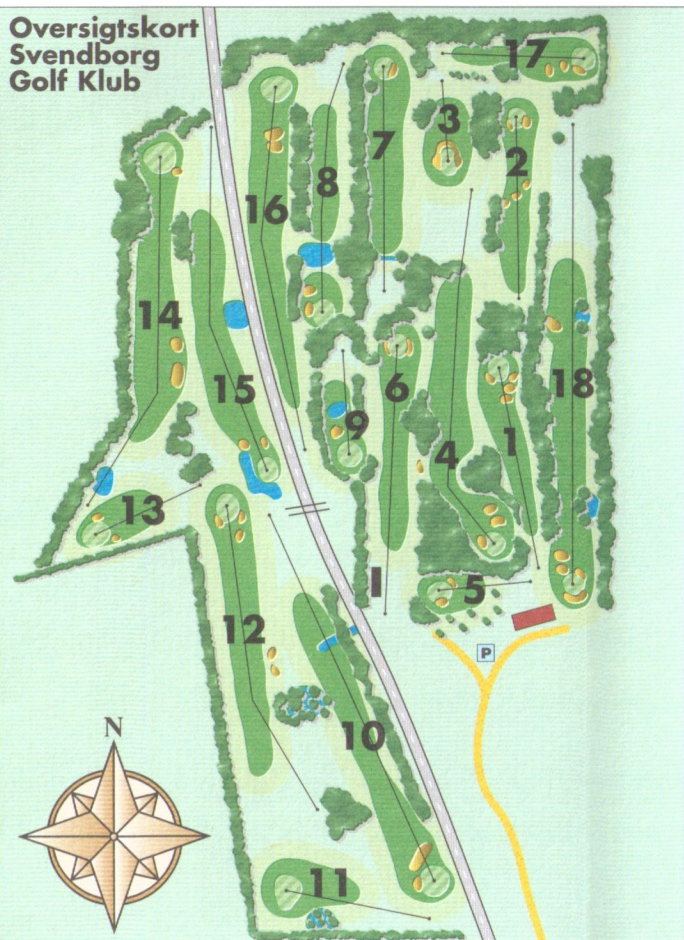

Oversigtskort Svendborg Golf Klub

Plus Print Svendborg Formulyrnk 42 21 11 64

Ordensforskrifter

1. Alle spillere er forpligtet til at holde sig informerede om ordensforskrifter, opslag, skiltning etc. og følge disse.
  Overtrædelse kan medføre karantæne.
2. Vis hensyn: Ingen må spille før spillerne foran eller greenkeeper er udenfor rækkevidde. Ligeledes må der ikke slås bolde på driving range, når der samles bolde.
3. Der må kun anvendes soft-spikes på banen.
4. Der må ikke drives på 1. hul, når der er spillere på 5. tee-sted, eller når der spilles ind til 18. green.
5. Start på 10. hul er tilladt på hverdage inden kl. 10 (mandag til fredag dog ikke helligdage) under fuld hensyntagen til spillere på 9. hul.
6. Banens huller skal spilles i rækkefølge. Det er således ikke tilladt at starte på 5. hul ved klubhuset.
7. I weekends og på helligdage har 2 bolde ikke fortrinsret. Det henstilles, at der spilles 3 eller 4 bolde.
8. Der må ikke drives/spilles, når toget passerer.
9. Det er forbudt:
  - a. at betræde jernbanearealet indenfor trådhegnet.
  - b. at betræde Hvidkildes arealer. Bolde, der fra 11., 12., 13., 14., 17., og 18. hul bliver slået ind på Hvidkildes arealer, agerjord eller skov, må ikke hentes. **Overtrædelse af a eller b medfører øjeblikkelig bortvisning og karantæne.**

Lokale regler

1. Out of bounds angives ved:
  Hvide pæle, hegns-pæle mod jernbanen, dyrket agerjord og nærmeste sider af stendiger mod banens ydre grænse.
2. Gule, røde, blå og blå pæle med sort top samt sort/gul/sorte afstands-pæle er ikke flytbare forhindringer. Kørestier samt stier med stenmel giver lempelse jvf. Regel 24-2.
3. Arealer afgrænset af blå pæle med sort top er areal under reparation med spilleforbud. Hvis en spillers bold ligger i arealet, eller hvis det er til gene for spillerens stance eller området for hans tilsigtede sving, skal spilleren tage lempelse efter Regel 25-1. **Straf for overtrædelse af denne lokale regel:** Hulspil - tab af hul. Slagspil - to straffeslag.
4. Bolde fra 15. og 16. hul, der passerer jernbanen, er out of bounds.
5. Stendiger på banen, som ikke er out of bounds, er integrerede dele af banen.
6. Sten i bunkers er flytbare forhindringer. Lempelse jvf. Regel 24-1.
7. Se endvidere evt. midlertidige lokale regler på opslagstavlen.

SCORE-KORT

Svendborg Golf Klub
Tordensgårdevej 5 · 5700 Svendborg
Telefon Klub 62 22 40 77
Proshop 63 21 12 72
www.svendborg-golf.dk